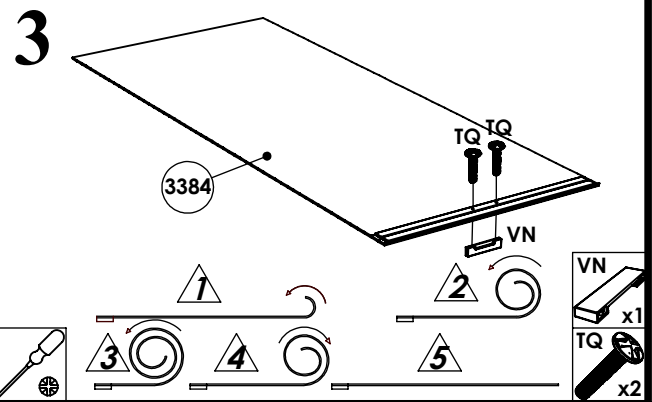

MEUBLY
Retro Vintage

MEUBLE 120 x 60
Nombre de colis : 1

A x14	AI 4 x 40 x2	B x14	BG x8	C 8 x 35 x4	JP x1	JQ x1	JR x2	MA 6 x 50 x6
MB x6	PA x1	TQ 4 x 20 x2	UU 1,8 x 30 x4	VN x1				

5

6

7

8

9