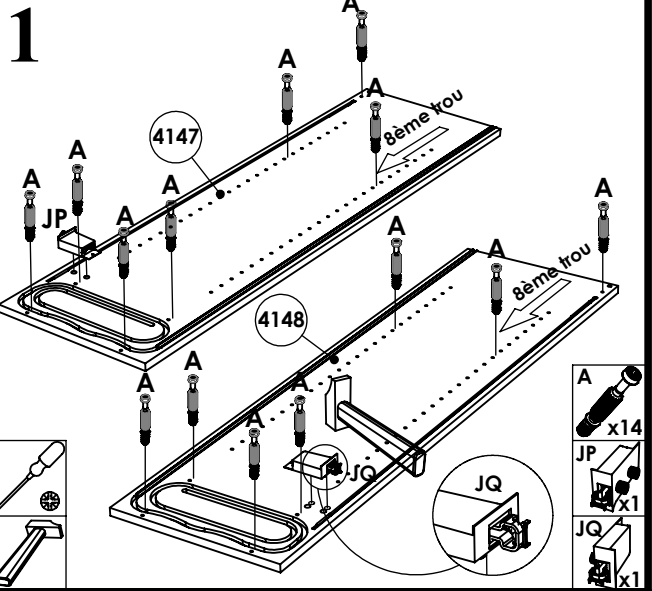

MEUBLY
Retro Vintage

MEUBLE 120 x 60
Nombre de colis : 1

A x14	AI 4 x 40 x2	B x14	BG x8	C 8 x 35 x4	JP x1	JQ x1	JR x2	MA 6 x 50 x6
MB x6	PA x1	TQ 4 x 20 x2	UU 1,8 x 30 x4	VN x1				

5

6

7

8

9