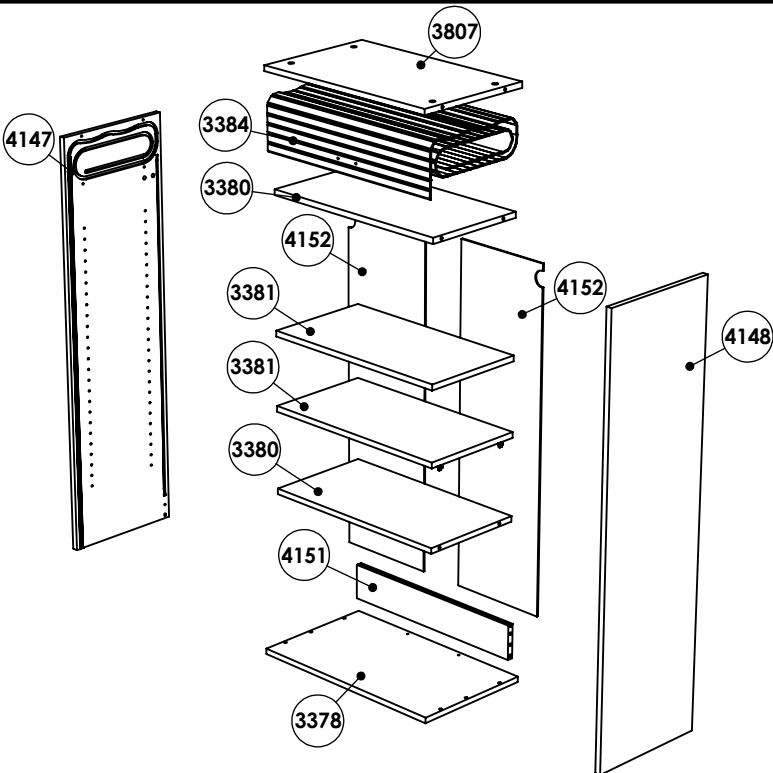

MEUBLY
Retro Vintage

MEUBLE 120 x 60
Nombre de colis : 1

A x14	AI 4 x 40 x2	B x14	BG x8	C 8 x 35 x4	JP x1	JQ x1	JR x2	MA 6 x 50 x6
MB x6	PA x1	TQ 4 x 20 x2	UU 1,8 x 30 x4	VN x1				

5

6

7

8

9