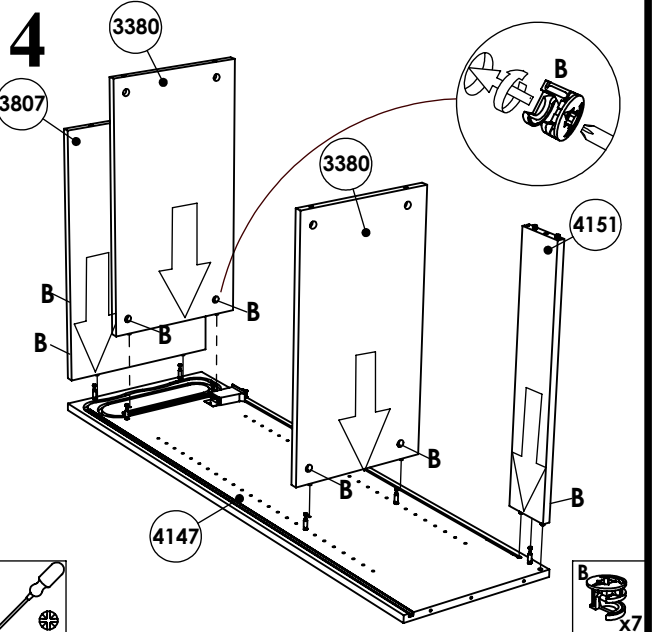

MEUBLY
Retro Vintage

MEUBLE 120 x 60
Nombre de colis : 1

A x14	AI 4 x 40 x2	B x14	BG x8	C 8 x 35 x4	JP x1	JQ x1	JR x2	MA 6 x 50 x6
MB x6	PA x1	TQ 4 x 20 x2	UU 1,8 x 30 x4	VN x1				

5

6

7

8

9