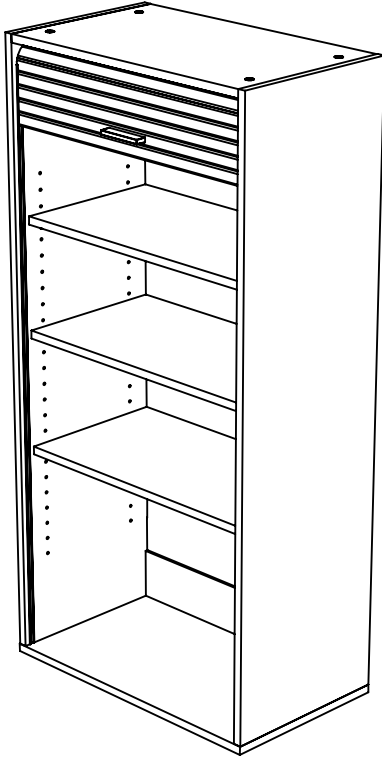

MEUBLY
Retro Vintage

MEUBLE 120 x 60
Nombre de colis : 1

A x14	AI 4 x 40 x2	B x14	BG x8	C 8 x 35 x4	JP x1	JQ x1	JR x2	MA 6 x 50 x6
MB x6	PA x1	TQ 4 x 20 x2	UU 1,8 x 30 x4	VN x1				

5

6

7

8

9