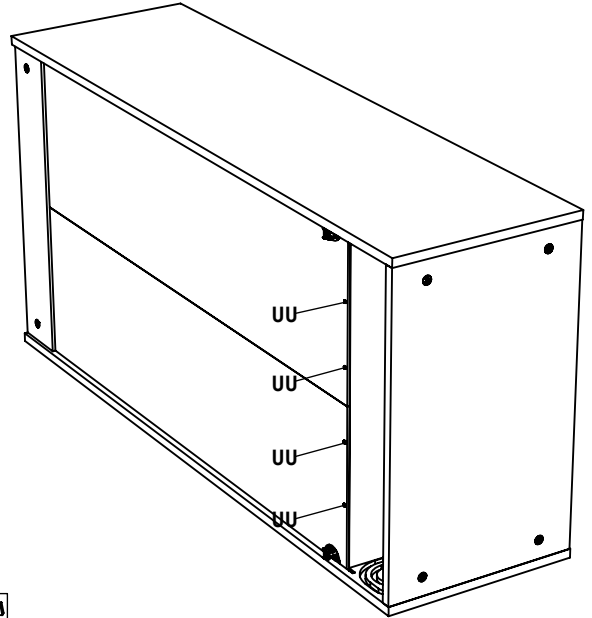

MEUBLY
Retro Vintage

MEUBLE 120 x 60
Nombre de colis : 1

A x14	AI 4 x 40 x2	B x14	BG x8	C 8 x 35 x4	JP x1	JQ x1	JR x2	MA 6 x 50 x6
MB x6	PA x1	TQ 4 x 20 x2	UU 1,8 x 30 x4	VN x1				

5

6

7

8

9